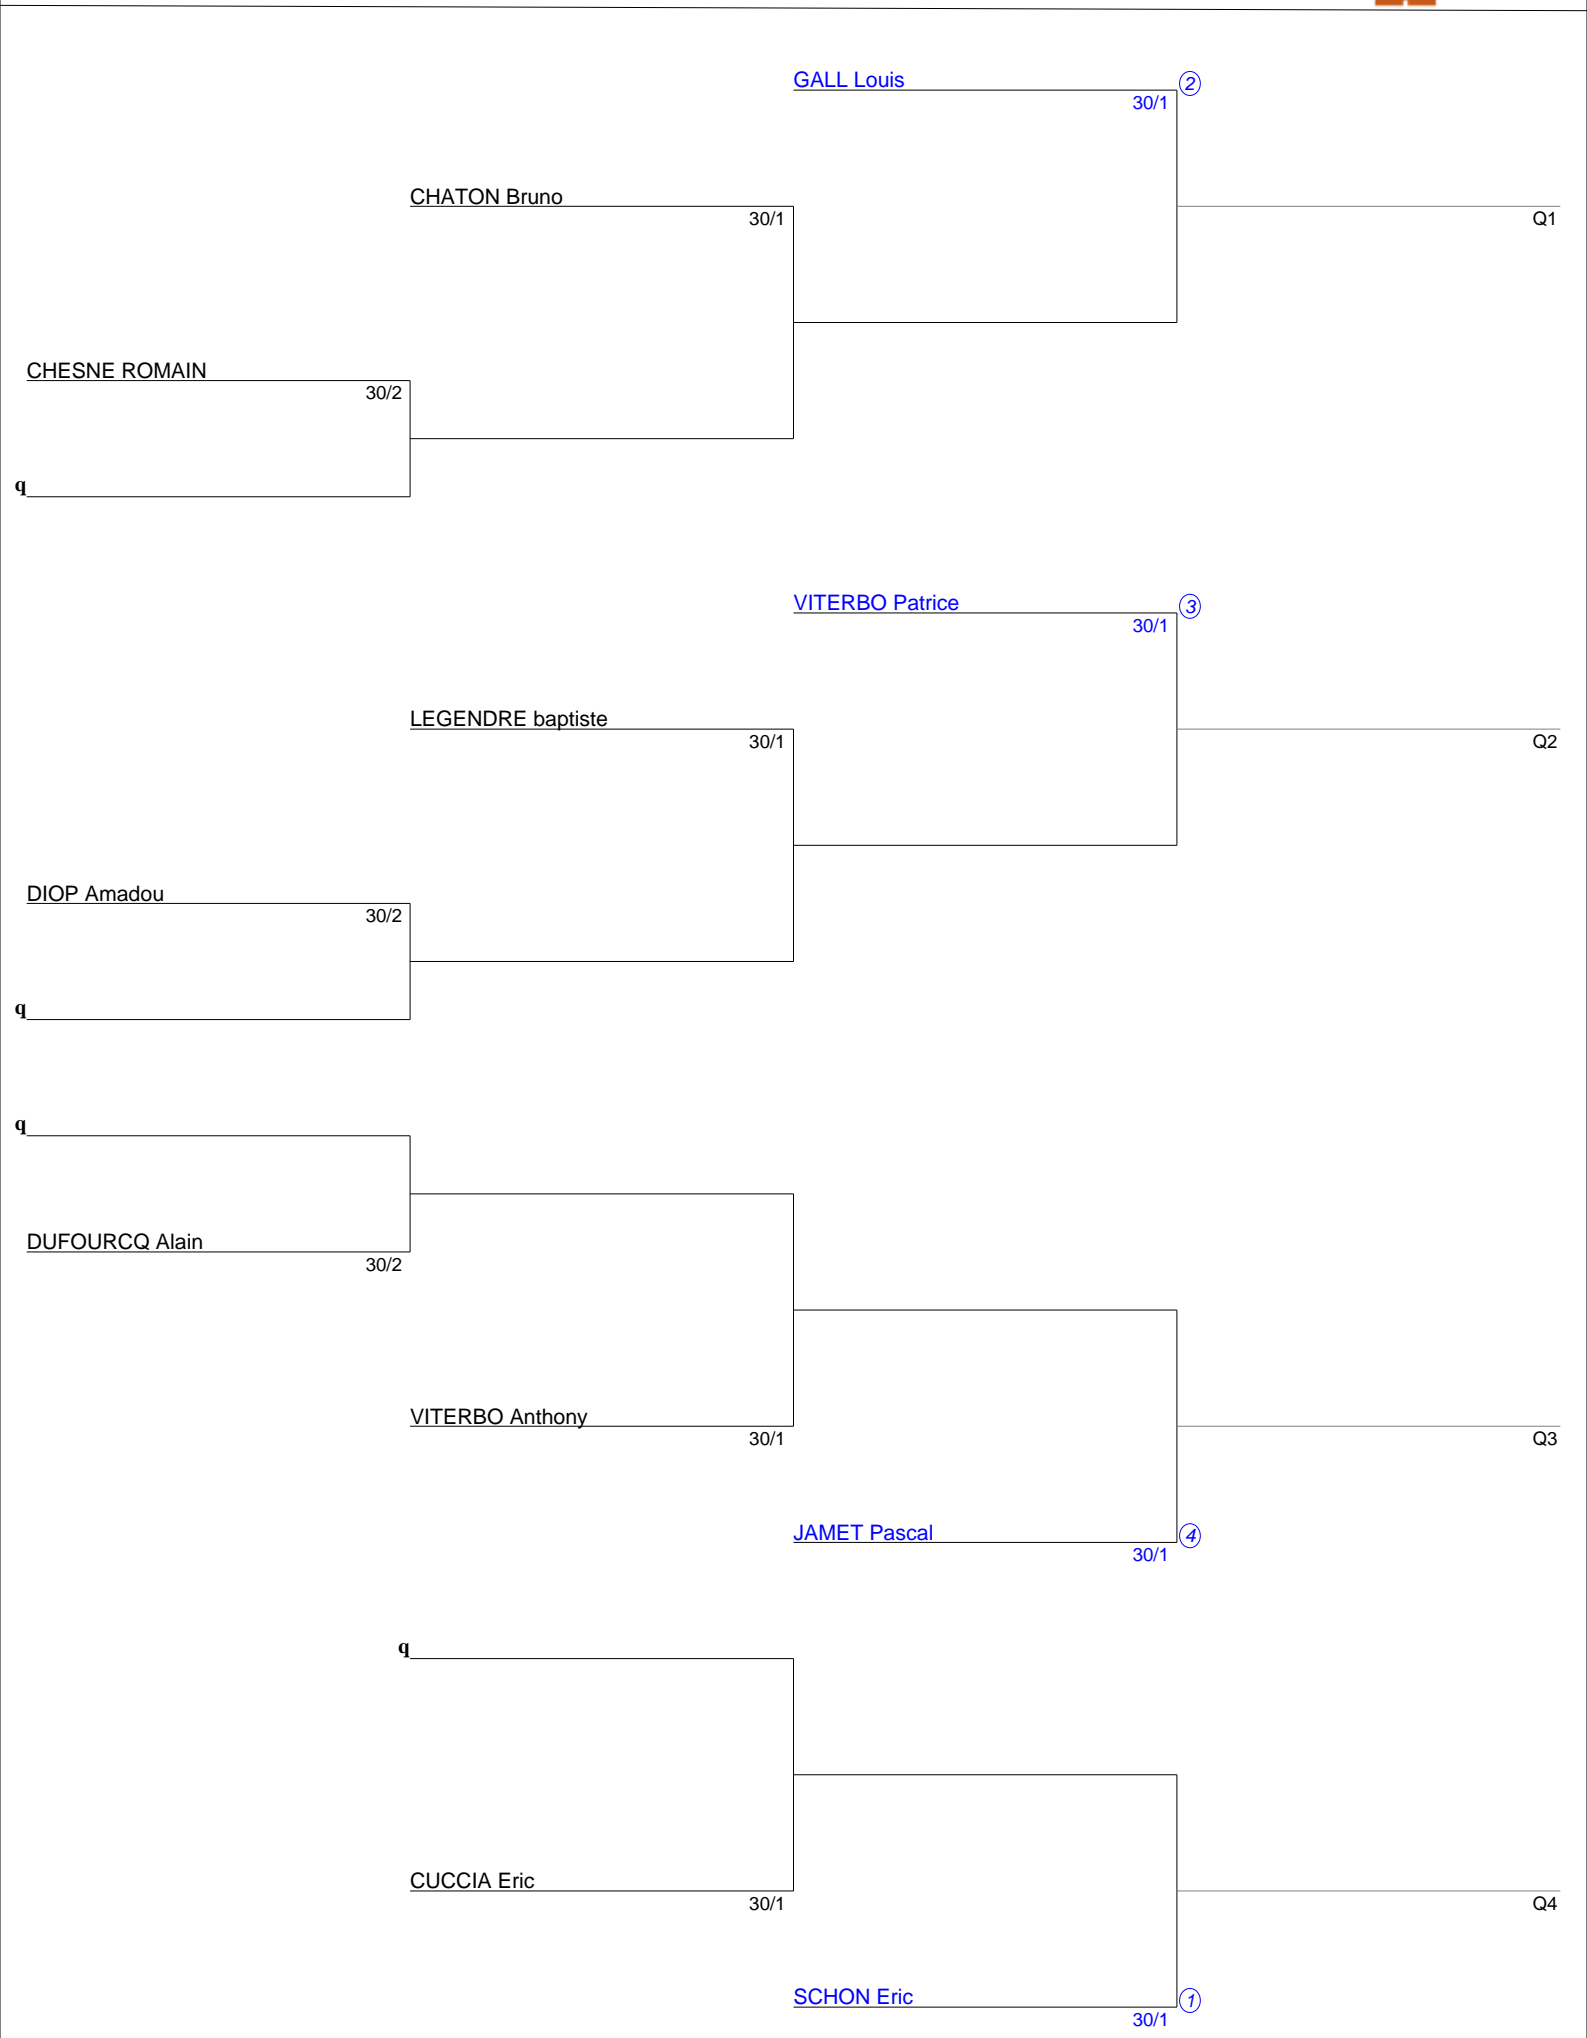

POULE 1 - Résultats

Match		Nom	Cl	V ou D		Nom	Cl	Score
M1	J1	FERNANDES antonio	30/3		J4	qe		
M2	J2	COLLUMEAU Tristan	30/4		J3	qe		
M3	J1	FERNANDES antonio	30/3		J3	qe		
M4	J2	COLLUMEAU Tristan	30/4		J4	qe		
M5	J1	FERNANDES antonio	30/3		J2	COLLUMEAU Tristan	30/4	
M6	J3	qe			J4	qe		

POULE 1 - Totalisations et classements

	J1			J2			J3			J4		
Nom	FERNANDES antonio			COLLUMEAU Tristan			qe			qe		
M1	0	0.0	0							0	0.0	0
M2				0	0.0	0	0	0.0	0			
M3	0	0.0	0				0	0.0	0			
M4				0	0.0	0				0	0.0	0
M5	0	0.0	0	0	0.0	0						
M6							0	0.0	0	0	0.0	0
Totaux	0	0.0	0	0	0.0	0	0	0.0	0	0	0.0	0
Classt	0			0			0			0		

POULE 2 - Résultats

Match		Nom	Cl	V ou D		Nom	Cl	Score
M1	J1	BARTHELEMY Alain	30/3		J3	qe		
M2	J2	LEGOUGE Denis	30/4		J3	qe		
M3	J1	BARTHELEMY Alain	30/3		J2	LEGOUGE Denis	30/4	

POULE 2 - Totalisations et classements

	J1			J2			J3		
Nom	BARTHELEMY Alain			LEGOUGE Denis			qe		
M1	0	0.0	0				0	0.0	0
M2				0	0.0	0	0	0.0	0
M3	0	0.0	0	0	0.0	0			
Totaux	0	0.0	0	0	0.0	0	0	0.0	0
Classt	0			0			0		

POULE 3 - Résultats

Match		Nom	Cl	V ou D		Nom	Cl	Score
M1	J1	GARDONI Jean Yves	30/3		J3	qe		
M2	J2	PRETRE Nicolas	30/4		J3	qe		
M3	J1	GARDONI Jean Yves	30/3		J2	PRETRE Nicolas	30/4	

POULE 3 - Totalisations et classements

	J1			J2			J3		
Nom	GARDONI Jean Yves			PRETRE Nicolas			qe		
M1	0	0.0	0				0	0.0	0
M2				0	0.0	0	0	0.0	0
M3	0	0.0	0	0	0.0	0			
Totaux	0	0.0	0	0	0.0	0	0	0.0	0
Classt	0			0			0		

POULE 4 - Résultats

Match		Nom	Cl	V ou D		Nom	Cl	Score
M1	J1	IDASZEK VINCENT	30/3		J3	qe		
M2	J2	SAVRE Nicolas	30/4		J3	qe		
M3	J1	IDASZEK VINCENT	30/3		J2	SAVRE Nicolas	30/4	

POULE 4 - Totalisations et classements

	J1			J2			J3		
Nom	IDASZEK VINCENT			SAVRE Nicolas			qe		
M1	0	0.0	0				0	0.0	0
M2				0	0.0	0	0	0.0	0
M3	0	0.0	0	0	0.0	0			
Totaux	0	0.0	0	0	0.0	0	0	0.0	0
Classt	0			0			0		

Tournoi interne 2018
SENIOR HOMMES
30/2 30/1 (Tableau 1)