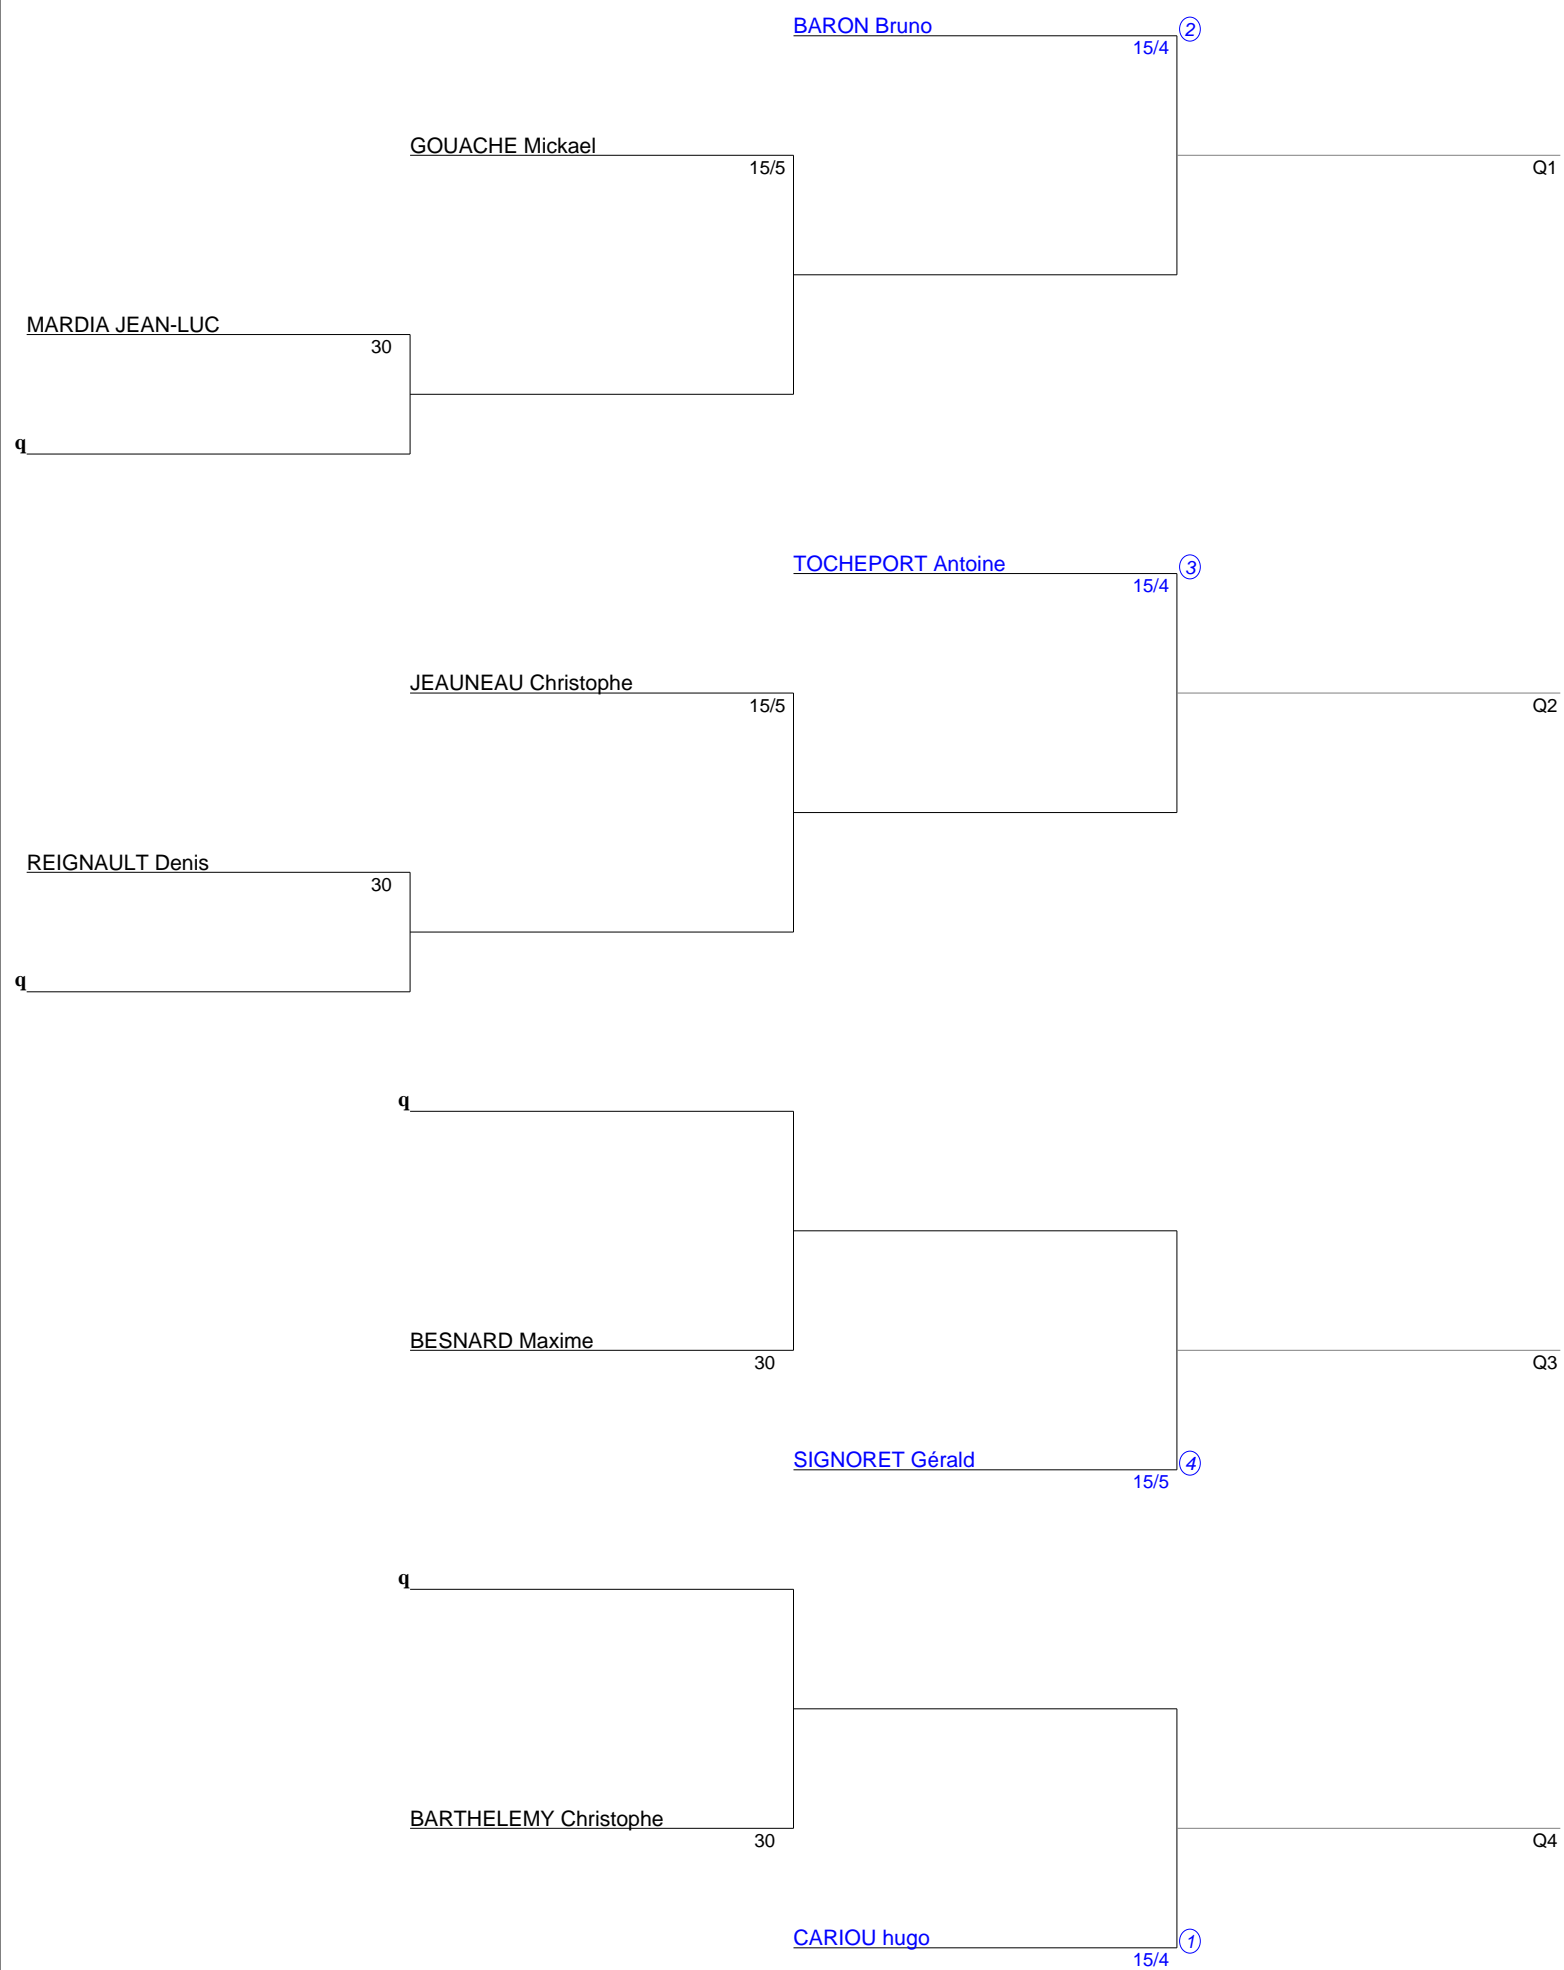

Tournoi interne 2018
SENIOR HOMMES
30 15/4 (Tableau 1)